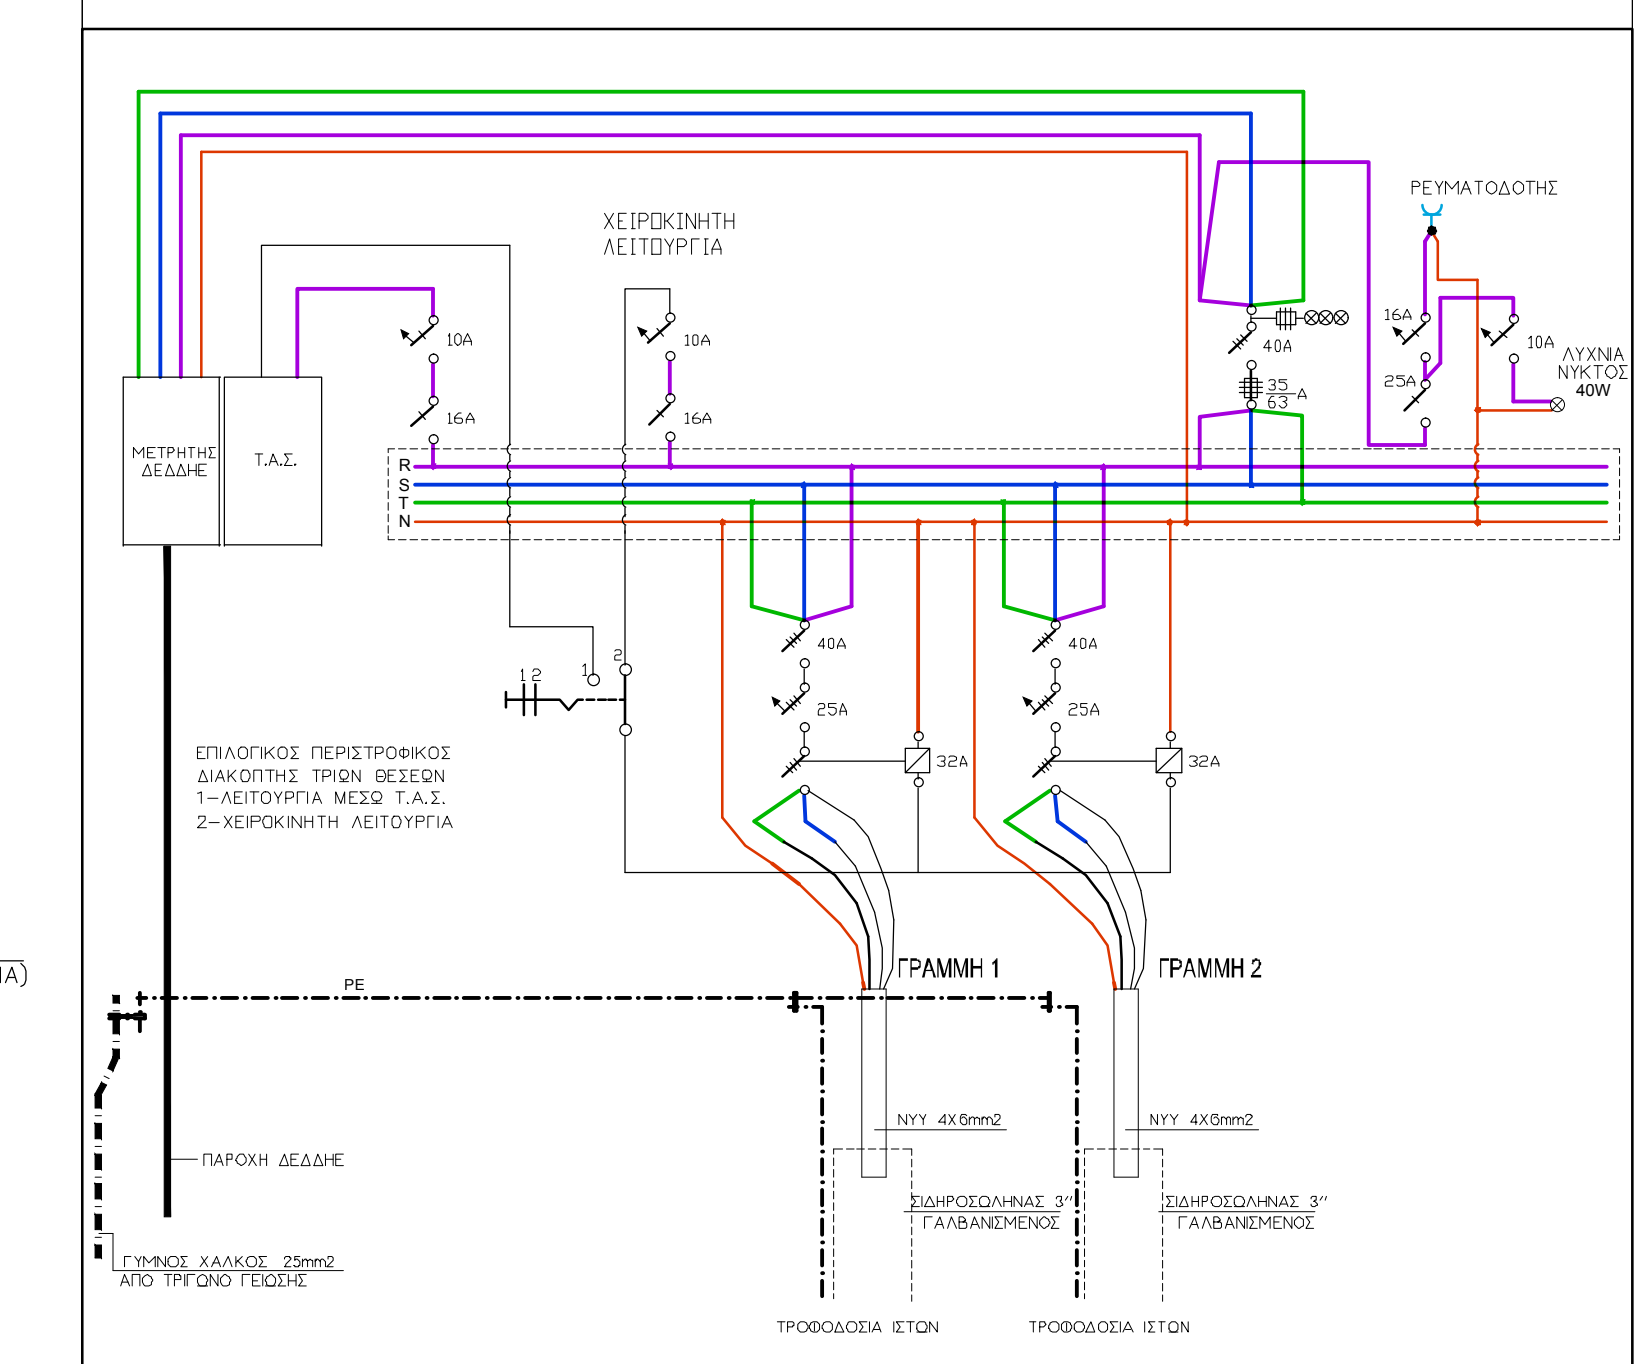

ΥΠΟΜΝΗΜΑ	
①	ΦΩΤΙΣΤΙΚΟ ΣΩΜΑ ΤΥΠΟΥ LED
②	ΚΑΛΩΔΙΟ NYU 2x1,5mm ²
③	ΑΚΡΟΚΙΒΩΤΙΟ ΜΙΑΣ ΑΣΦΑΛΕΙΑΣ (ΜΕΣΑ ΣΤΟΝ ΙΣΤΟ)
④	ΚΑΛΩΔΙΟ NYU 4x6mm ² ΔΙΚΤΥΟΥ ΦΩΤΙΣΜΟΥ ΜΕΣΑ ΣΕ ΣΩΛΗΝΑ ΡΕ Φ90
⑤	ΓΥΜΝΟΣ ΧΑΛΚΙΝΟΣ ΑΓΩΓΟΣ ΓΕΙΩΣΕΩΣ ΔΙΚΤΥΟΥ 25mm ²
⑥	ΓΥΜΝΟΣ ΧΑΛΚΙΝΟΣ ΑΓΩΓΟΣ ΓΕΙΩΣΕΩΣ ΙΣΤΟΥ 16mm ²
⑦	ΧΑΛΚΙΝΟΣ ΦΩΓΚΗΡΑΣ
⑧	ΤΗΚΤΗ ΑΣΦΑΛΕΙΑ
⑨	ΑΚΡΟΔΕΚΤΕΣ ΓΙΑ ΣΥΝΔΕΣΗ ΑΓΩΓΩΝ ΕΩΣ 10mm ²

ΔΙΑΓΡΑΜΜΑ ΕΣΩΤΕΡΙΚΗΣ ΗΛΕΚΤΡΙΚΗΣ ΣΥΝΔΕΣΜΟΛΟΓΙΑΣ ΙΣΤΟΥ ΜΕ ΕΝΑ ΦΩΤΙΣΤΙΚΟ ΧΩΡΙΣ ΚΛΙΜΑΚΑ

ΥΠΟΜΝΗΜΑ	
	ΦΩΤΙΣΤΙΚΟ ΣΩΜΑ ΟΔΙΚΟΥ ΦΩΤΙΣΜΟΥ, ΤΥΠΟΥ LED 109W,(118W ΣΥΝΟΛΟ) ΕΠΙ ΣΙΔΗΡΟΣΤΟΥ ΥΨΟΥΣ 3.5m. ΣΕ ΒΑΣΗ ΑΠΟ ΟΠΙΣΘΙΑΝ ΣΚΥΡΩΜΑ ΚΑΙ ΦΡΕΑΤΙΟ ΔΙΕΛΕΥΣΗΣ ΚΑΛΩΔΙΩΝ ΕΝΣΩΜΑΤΩΜΕΝΟ ΣΤΗ ΒΑΣΗ ΤΟΥ.
	ΥΦΙΣΤΑΜΕΝΟΣ ΣΤΥΛΟΣ ΔΕΔΗΝΕ ΕΝΑΕΡΙΟΥ ΔΙΚΤΥΟΥ ΠΟΥ ΔΙΑΤΗΡΕΙΤΑΙ.
	ΦΡΕΑΤΙΟ ΕΣΩΤΕΡΙΚΩΝ ΔΙΑΣΤΑΣΕΩΝ 40x50x65cm ΜΕ ΔΙΠΛΟ ΧΥΤΟΣΙΔΗΡΟ ΚΑΛΥΜΜΑ 40x50cm, C250
	ΦΡΕΑΤΙΟ ΕΛΕΓΧΟΥ ΓΕΙΩΣΗΣ ΕΣΩΤΕΡΙΚΩΝ ΔΙΑΣΤΑΣΕΩΝ 30x30x30cm ΜΕ ΧΥΤΟΣΙΔΗΡΟ ΚΑΛΥΜΜΑ 30x30cm, C250, ΜΕ ΑΝΑΓΛΩΦΗ ΕΝΔΕΙΞΗ ΓΕΙΩΣΗΣ ΚΑΙ ΗΛΕΚΤΡΩΔΙΟ ΓΕΙΩΣΗΣ Φ16x1500mm ΕΠΙΧΑΛΚΩΜΕΝΟ ΗΛΕΚΤΡΟΛΥΤΙΚΑ.
	ΗΛΕΚΤΡΙΚΟΣ ΠΙΝΑΚΑΣ ΦΩΤΙΣΜΟΥ ΤΥΠΟΥ "ΠΙΛΛΑΡ", ΜΕ ΦΡΕΑΤΙΟ ΕΙΣΩΔΟΥ - ΕΞΩΔΟΥ ΚΑΛΩΔΙΩΝ
	ΔΙΚΤΥΟ ΤΡΟΦΟΔΟΣΙΑΣ ΦΩΤΙΣΤΙΚΩΝ ΣΩΜΑΤΩΝ ΚΑΛΩΔΙΟ NYU 4x6mm ² ΜΕ ΣΥΡΜΑΤΙΚΟ ΟΔΗΓΟ 4mm ² ΕΝΤΟΣ ΓΑΛΒΑΝΙΣΜΕΝΟΥ ΣΙΔΗΡΟΣΦΗΝΑ 3"
	ΧΑΛΚΙΝΟΣ ΑΓΩΓΟΣ ΓΕΙΩΣΗΣ ΔΙΚΤΥΟΥ ΟΔΟΦΩΤΙΣΜΟΥ Cu 25mm ² ΤΟΠΟΘΕΤΗΜΕΝΟΣ ΣΤΟ ΕΔΑΦΟΣ ΠΑΝΩΝ ΤΟΥ ΣΩΛΗΝΑ ΔΙΕΛΕΥΣΗΣ ΚΑΛΩΔΙΩΝ.

ΥΠΟΜΝΗΜΑ	
	ΡΑΓΩΔΙΑΚΟΠΤΗΣ ΦΩΤΙΟΥ ΤΡΙΦΑΣΙΚΟΣ
	ΡΑΓΩΔΙΑΚΟΠΤΗΣ ΦΩΤΙΟΥ ΜΟΝΟΦΑΣΙΚΟΣ
	ΜΙΚΡΟΑΥΤΟΜΑΤΟΣ ΤΡΙΦΑΣΙΚΟΣ
	ΜΙΚΡΟΑΥΤΟΜΑΤΟΣ ΜΟΝΟΦΑΣΙΚΟΣ
	ΑΣΦΑΛΕΙΑ ΚΟΧΛΙΑΤΗ ΤΡΙΦΑΣΙΚΗ
	ΕΝΔΕΚΤΙΚΗ ΛΥΧΕΙΑ
	ΗΛΕΚΤΡΟΝΟΜΟΣ (ΡΕΛΕ) ΤΡΙΦΑΣΙΚΟΣ
ΠΑΡΑΤΗΡΗΣΗ ΟΛΙΑ ΤΑ ΥΛΙΚΑ ΘΑ ΕΙΝΑΙ ΑΝΤΟΧΗΣ ΣΕ ΕΦΑΡΧΟΛΟΓΙΑ ΤΟΥΛΑΧΕΩΝ 20k	