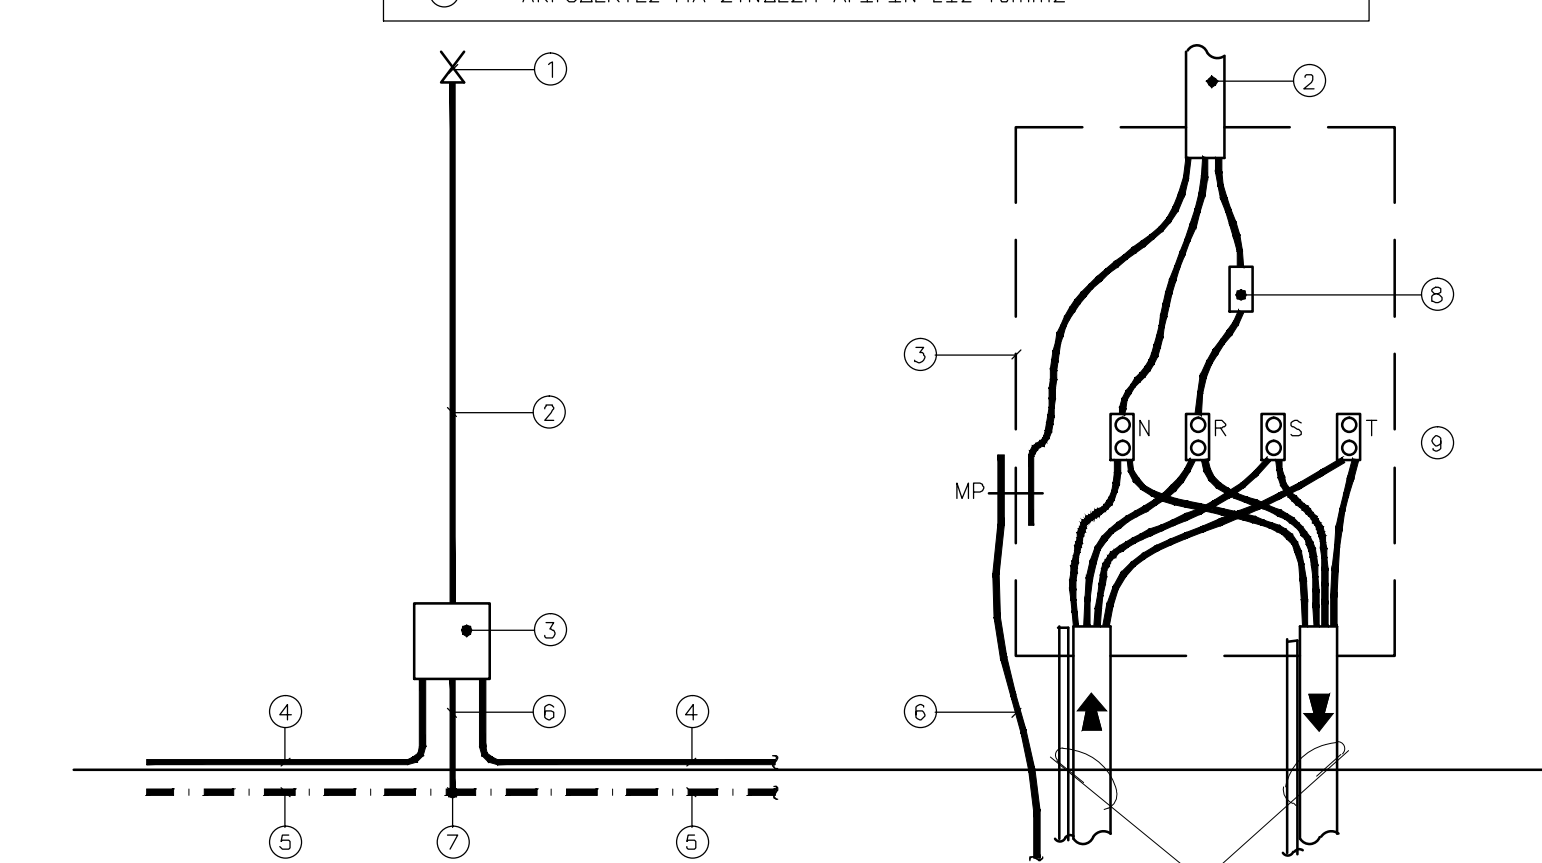

ΥΠΟΜΝΗΜΑ	
①	ΦΩΤΙΣΤΙΚΟ ΣΩΜΑ ΤΥΠΟΥ LED
②	ΚΑΛΩΔΙΟ NYU 2x1,5mm ²
③	ΑΚΡΟΚΙΒΩΤΙΟ ΜΙΑΣ ΑΣΦΑΛΕΙΑΣ (ΜΕΣΑ ΣΤΟΝ ΙΣΤΟ)
④	ΚΑΛΩΔΙΟ NYU 4x6mm ² ΔΙΚΤΥΟΥ ΦΩΤΙΣΜΟΥ ΜΕΣΑ ΣΕ ΣΩΛΗΝΑ ΡΕ Φ90
⑤	ΓΥΜΝΟΣ ΧΑΛΚΙΝΟΣ ΑΓΩΓΟΣ ΓΕΙΩΣΕΩΣ ΔΙΚΤΥΟΥ 25mm ²
⑥	ΓΥΜΝΟΣ ΧΑΛΚΙΝΟΣ ΑΓΩΓΟΣ ΓΕΙΩΣΕΩΣ ΙΣΤΟΥ 16mm ²
⑦	ΧΑΛΚΙΝΟΣ ΦΩΓΚΗΡΑΣ
⑧	ΤΗΚΤΗ ΑΣΦΑΛΕΙΑ
⑨	ΑΚΡΟΔΕΚΤΕΣ ΓΙΑ ΣΥΝΔΕΣΗ ΑΓΩΓΩΝ ΕΩΣ 10mm ²

ΔΙΑΓΡΑΜΜΑ ΕΣΩΤΕΡΙΚΗΣ ΗΛΕΚΤΡΙΚΗΣ ΣΥΝΔΕΣΜΟΛΟΓΙΑΣ ΙΣΤΟΥ ΜΕ ΕΝΑ ΦΩΤΙΣΤΙΚΟ ΧΩΡΙΣ ΚΛΙΜΑΚΑ

ΥΠΟΜΝΗΜΑ	
	ΦΩΤΙΣΤΙΚΟ ΣΩΜΑ ΟΔΙΚΟΥ ΦΩΤΙΣΜΟΥ, ΤΥΠΟΥ LED 109W,(118W ΣΥΝΟΛΟ) ΕΠΙ ΣΙΔΗΡΟΣΤΟΥ ΥΨΟΥΣ 3.5m. ΣΕ ΒΑΣΗ ΑΠΟ ΟΠΙΣΘΙΑΝ ΣΚΥΡΩΜΑ ΚΑΙ ΦΡΕΑΤΙΟ ΔΙΕΛΕΥΣΗΣ ΚΑΛΩΔΙΩΝ ΕΝΣΩΜΑΤΩΜΕΝΟ ΣΤΗ ΒΑΣΗ ΤΟΥ.
	ΥΦΙΣΤΑΜΕΝΟΣ ΣΤΥΛΟΣ ΔΕΔΗΝΕ ΕΝΑΕΡΙΟΥ ΔΙΚΤΥΟΥ ΠΟΥ ΔΙΑΤΗΡΕΙΤΑΙ.
	ΦΡΕΑΤΙΟ ΕΣΩΤΕΡΙΚΩΝ ΔΙΑΣΤΑΣΕΩΝ 40x50x65cm ΜΕ ΔΙΠΛΟ ΧΥΤΟΣΙΔΗΡΟ ΚΑΛΥΜΜΑ 40x50cm, C250
	ΦΡΕΑΤΙΟ ΕΛΕΓΧΟΥ ΓΕΙΩΣΗΣ ΕΣΩΤΕΡΙΚΩΝ ΔΙΑΣΤΑΣΕΩΝ 30x30x30cm ΜΕ ΧΥΤΟΣΙΔΗΡΟ ΚΑΛΥΜΜΑ 30x30cm, C250, ΜΕ ΑΝΑΓΛΩΦΗ ΕΝΔΕΙΞΗ ΓΕΙΩΣΗΣ ΚΑΙ ΗΛΕΚΤΡΩΔΙΟ ΓΕΙΩΣΗΣ Φ16x1500mm ΕΠΙΧΑΛΚΩΜΕΝΟ ΗΛΕΚΤΡΟΛΥΤΙΚΑ.
	ΗΛΕΚΤΡΙΚΟΣ ΠΙΝΑΚΑΣ ΦΩΤΙΣΜΟΥ ΤΥΠΟΥ "ΠΙΛΛΑΡ", ΜΕ ΦΡΕΑΤΙΟ ΕΙΣΩΔΟΥ - ΕΞΩΔΟΥ ΚΑΛΩΔΙΩΝ
	ΔΙΚΤΥΟ ΤΡΟΦΟΔΟΣΙΑΣ ΦΩΤΙΣΤΙΚΩΝ ΣΩΜΑΤΩΝ ΚΑΛΩΔΙΟ NYU 4x6mm ² ΜΕ ΣΥΡΜΑΤΙΚΟ ΟΔΗΓΟ 4mm ² ΕΝΤΟΣ ΓΑΛΒΑΝΙΣΜΕΝΟΥ ΣΙΔΗΡΟΣΦΗΝΑ 3"
	ΧΑΛΚΙΝΟΣ ΑΓΩΓΟΣ ΓΕΙΩΣΗΣ ΔΙΚΤΥΟΥ ΟΔΟΦΩΤΙΣΜΟΥ Cu 25mm ² ΤΟΠΟΘΕΤΗΜΕΝΟΣ ΣΤΟ ΕΔΑΦΟΣ ΠΑΝΩΝ ΤΟΥ ΣΩΛΗΝΑ ΔΙΕΛΕΥΣΗΣ ΚΑΛΩΔΙΩΝ.