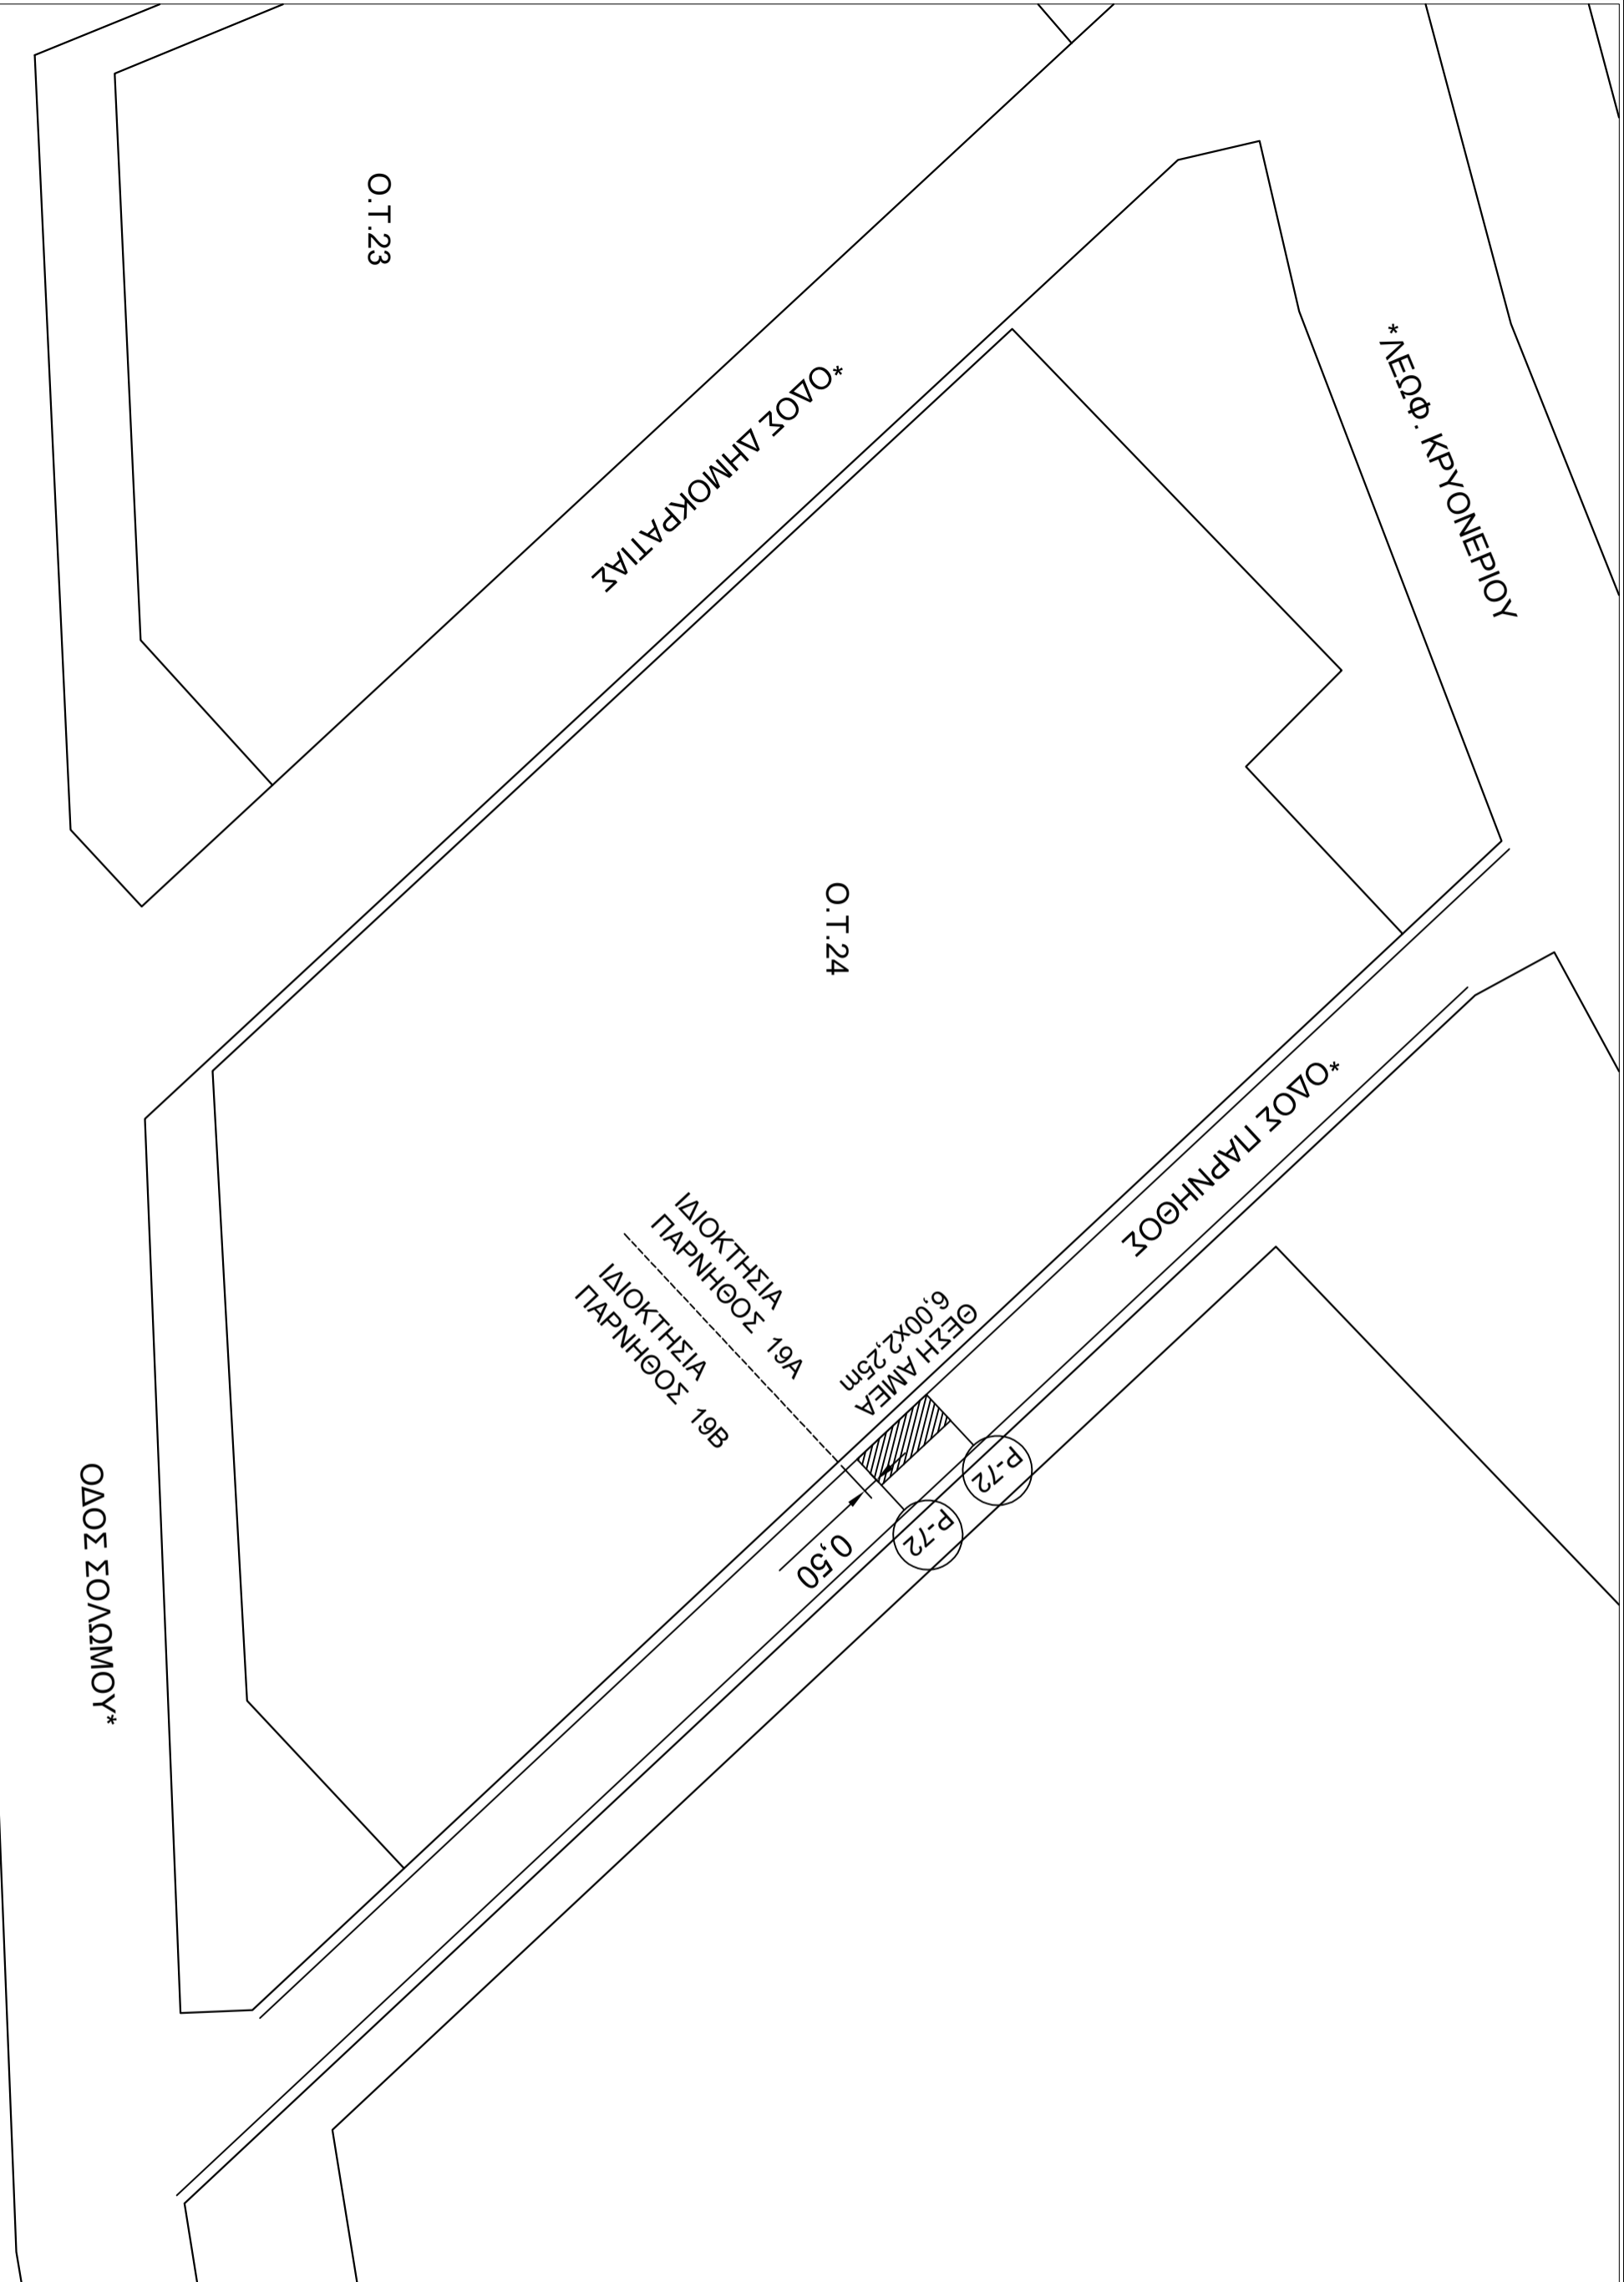

ΟΡΙΟΘΕΤΗΣΗ ΘΕΣΗΣ ΣΤΑΘΜΕΥΣΗΣ ΑΠΟΚΛΕΙΣΤΙΚΑ ΓΙΑ ΣΥΓΚΕΚΡΙΜΕΝΟ ΟΧΗΜΑ ΑΜΕΑ
ΕΠΙ ΤΟΥ ΟΔΟΣΤΡΩΜΑΤΟΣ ΤΗΣ ΟΔΟΥ ΠΑΡΝΗΘΟΣ Δ.Κ. ΚΡΥΟΝΕΡΙΟΥ
(ΟΧΗΜΑ ΜΕ ΑΡ. ΚΥΚΛΟΦΟΡΙΑΣ ΥΗΧ 4346)

ΣΥΝΤΑΧΘΗΚΕ

ΕΛΕΓΧΘΗΚΕ

ΘΕΩΡΗΘΗΚΕ

ΥΠΟΜΝΗΜΑ

(P-72)
Χώρος στάθμευσης
αποκλειστικά για συγκε-
κριμένο όχημα ΑΜΕΑ
ύστερα από ειδική άδεια
και με αριθ. κυκλοφορίας
ΥΗΧ-4346