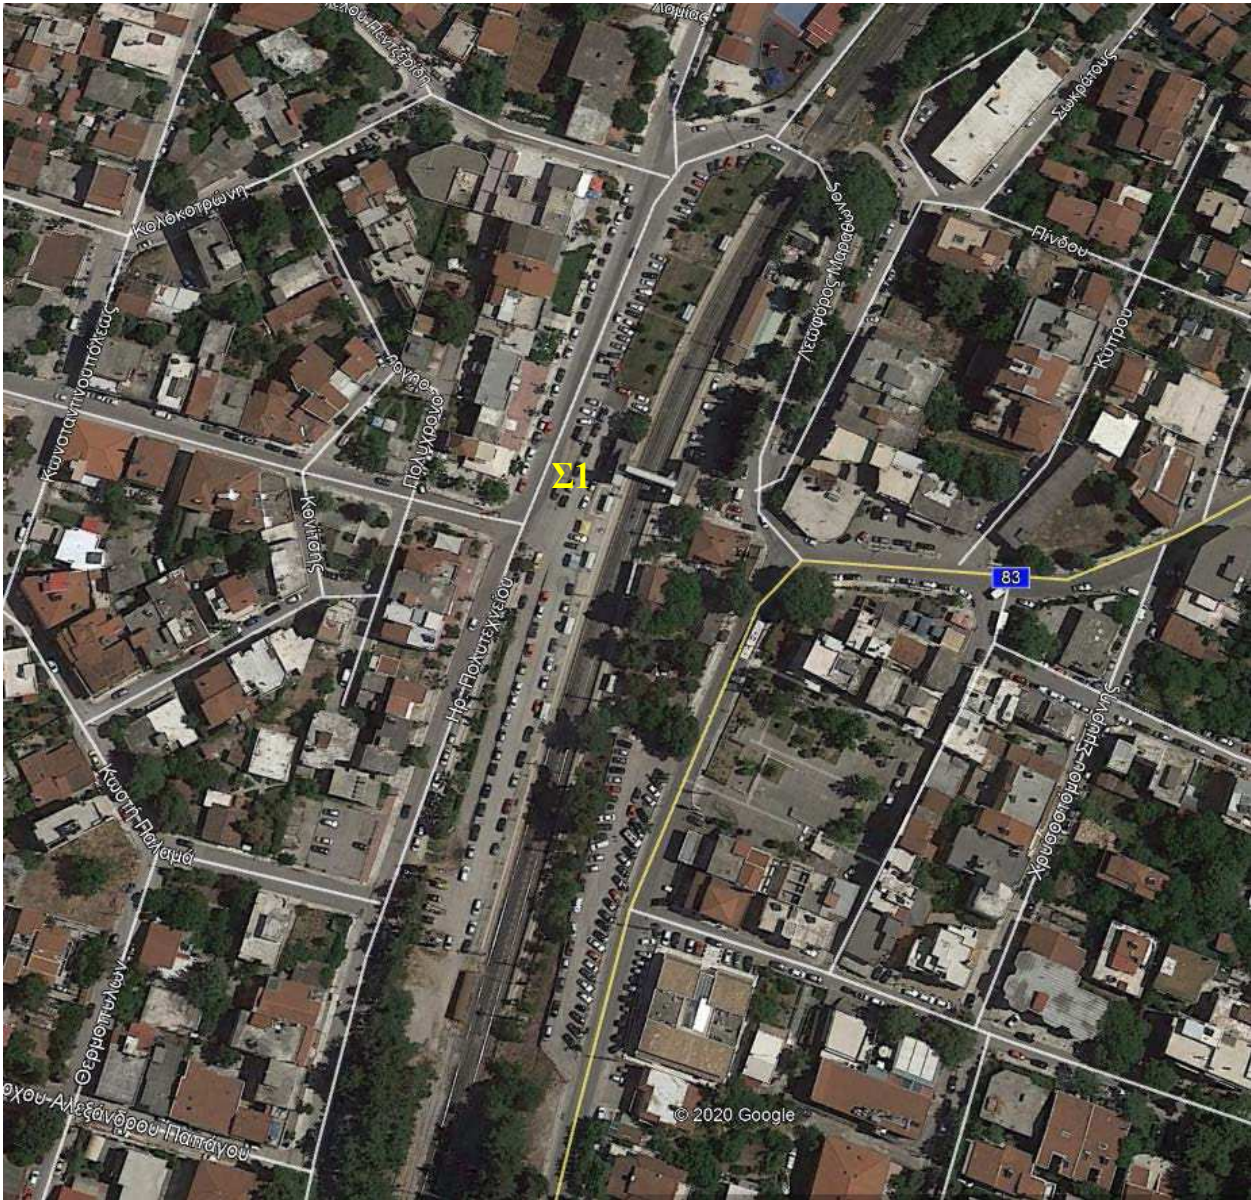

Αγ. Στεφανος: Πάρκο ΟΣΕ