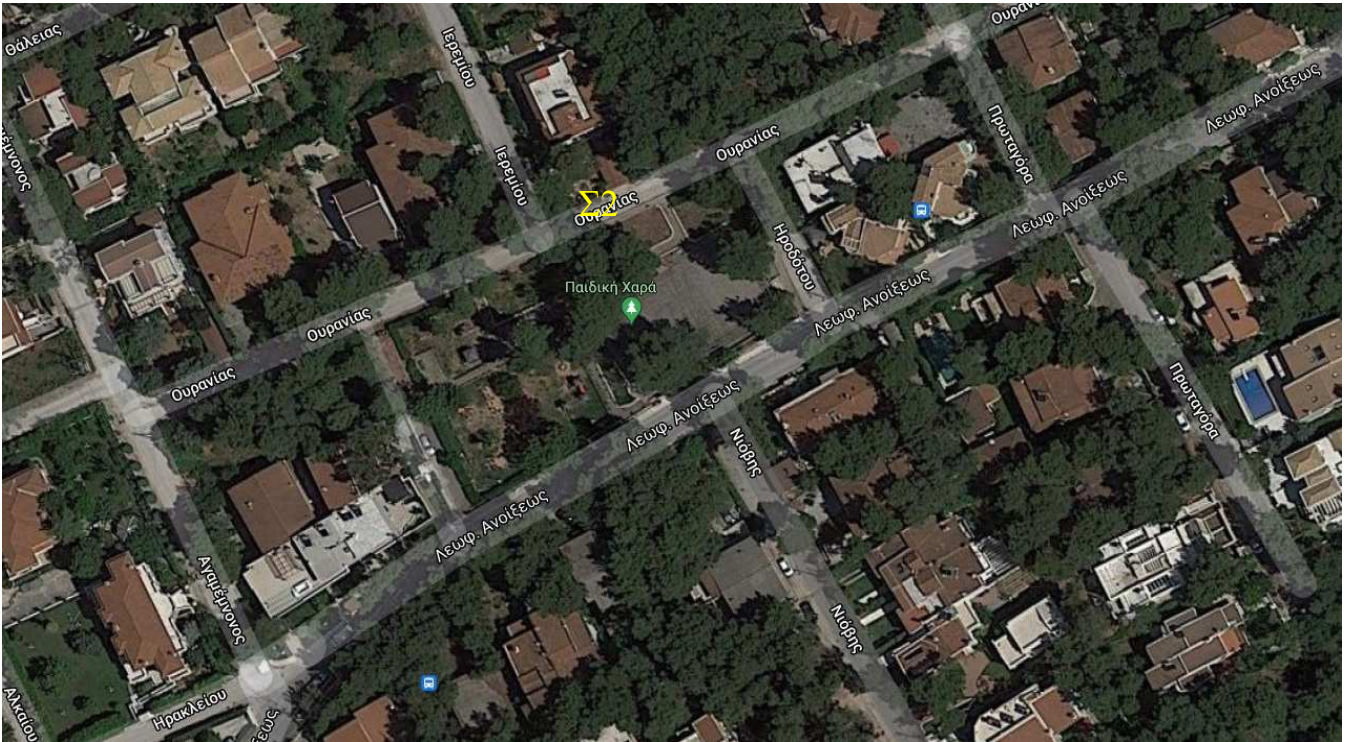

# Κρυονέρι: Εφέσου & Ολυμπιονικών

Κρυονέρι: Πλατεία - Μαραθωνοδρόμων

Αγ. Στεφανος: Πάρκο ΟΣΕ

Αγ. Στεφανος: Πλατεία Μαρίνου Αντύπα

Άνοιξη: Δημοτικό Σχολείο

## Άνοιξη : Ουρανίας – Παιδική Χαρά

Σταμάτα: Ευξεινος Πόντος – Πιπεροπούλου

Σταμάτα: Παπανικολή Αντλιοστάσιο

Δροσιά: Γρηγορίου Λαμπράκη (Διαγώνια Δημαρχείου)

Δροσιά : Μαρίνου Αντύπα

Ροδόπολη: Πλατεία (Επάνω Σημείο)