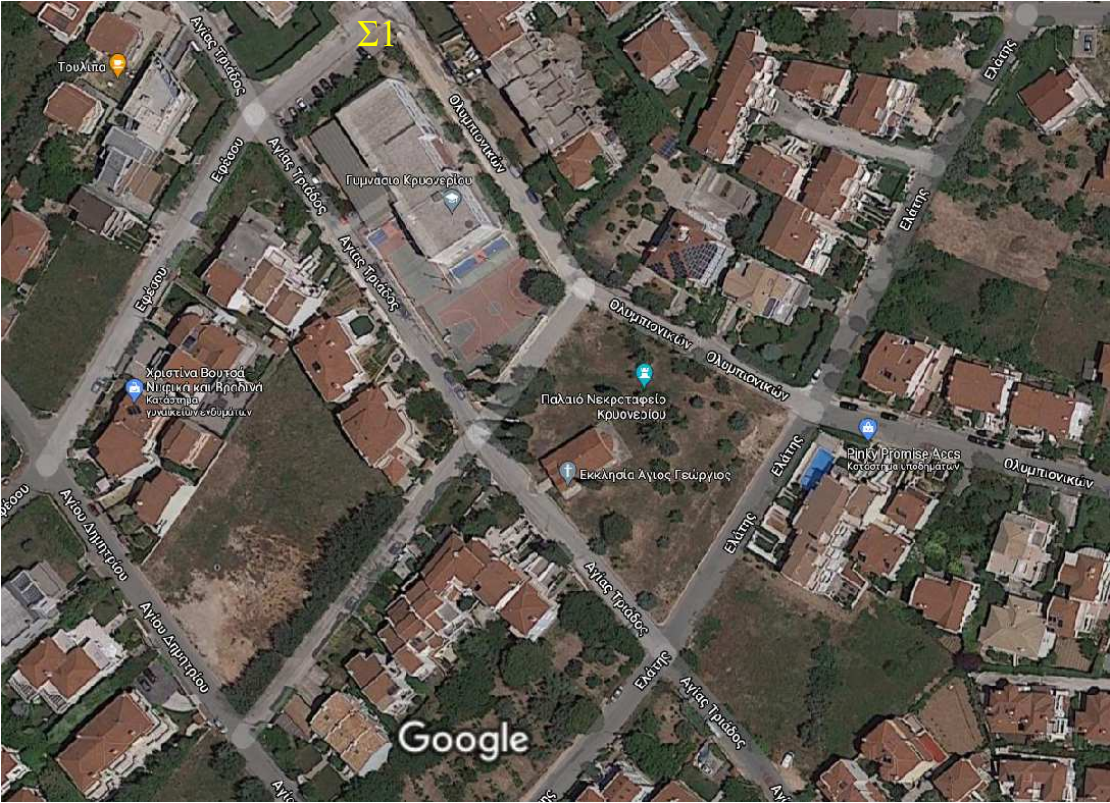

ΕΛΛΗΝΙΚΗ ΔΗΜΟΚΡΑΤΙΑ
ΝΟΜΟΣ ΑΤΤΙΚΗΣ
ΔΗΜΟΣ ΔΙΟΝΥΣΟΥ
ΔΙΕΥΘΥΝΣΗ ΠΕΡΙΒΑΛΛΟΝΤΟΣ
Ταχ. Δ/ση: Πεντζερίδη 3,
Άγιος Στέφανος, Τ.Κ. 14565
Τηλέφωνο: 210 800 48 30
FAX: 210 62 18 202

Άγιος Στέφανος, 3.6.2021
Αρ. Πρωτ.: 18193
ΟΡΘΗ ΕΠΑΝΑΛΗΨΗ

ΠΡΟΣ

Τον κ. Πρόεδρο της Επιτροπής Ποιότητας Ζωής του Δήμου Διονύσου

Έγκριση Σημείων προκειμένου να τοποθετηθούν σε αυτά Συστήματα Γωνιών Ανακύκλωσης προκειμένου να υποβληθούν στην ΑΤ04 «Χωριστή Συλλογή Βιοαποαβλήτων, Γωνιών Ανακύκλωσης & Μεταφορά Απορριμμάτων» του Αναπτυξιακού Προγράμματος «Αντώνης Τρίτσης».

Σύμφωνα με το Ν.3852/2010 («Καλλικράτης»), άρθρο 1, «Η Επιτροπή Ποιότητας Ζωής ... είναι αποφασιστικό και εισηγητικό όργανο άσκησης των σχετικών με την ποιότητα ζωής, τη χωροταξία, την πολεοδομία και την προστασία του περιβάλλοντος αρμοδιοτήτων του Δήμου».

Παρακαλούμε όπως η Επιτροπή Ποιότητας Ζωής, στα πλαίσια των αρμοδιοτήτων της εγκρίνει τα παρακάτω σημεία προκειμένου να τοποθετηθούν σε αυτά Συστήματα Γωνιών Ανακύκλωσης προκειμένου να υποβληθούν στην ΑΤ04 « Χωριστή συλλογή Βιοαποαβλήτων, Γωνιών Ανακύκλωσης & Σταθμοί Μεταφόρτωσης Απορριμμάτων» του Αναπτυξιακού Προγράμματος «Αντώνης Τρίτσης».

A/A	ΔΗΜΟΤΙΚΗ ΕΝΟΤΗΤΑ	ΣΗΜΕΙΟ
1	ΚΡΥΟΝΕΡΙ	ΕΦΕΣΟΥ & ΟΛΥΜΠΙΟΝΙΚΩΝ
2		ΠΛΑΤΕΙΑ ΜΑΡΑΘΩΝΟΔΡΟΜΩΝ
3	ΑΓ. ΣΤΕΦΑΝΟΣ	ΠΑΡΚΟ ΟΣΕ
4		ΠΛΑΤΕΙΑ ΜΑΡΙΝΟΥ ΑΝΤΥΠΑ
5	ΑΝΟΙΞΗ	ΔΗΜΟΤΙΚΟ ΣΧΟΛΕΙΟ
6		ΟΥΡΑΝΙΑΣ (ΠΑΙΔΙΚΗ ΧΑΡΑ)
7	ΣΤΑΜΑΤΑ	ΕΥΞΕΙΝΟΣ ΠΟΝΤΟΣ - ΠΙΠΕΡΟΠΟΥΛΟΥ
8		ΠΑΠΑΝΙΚΟΛΗ ΑΝΤΛΙΟΣΤΑΣΙΟ
9	ΔΡΟΣΙΑ	ΓΡ. ΛΑΜΠΡΑΚΗ (ΔΙΑΓΩΝΙΑ ΔΗΜΑΡΧΕΙΟΥ)
10		ΜΑΡΙΝΟΥ ΑΝΤΥΠΑ
11	ΡΟΔΟΠΟΛΗ	ΠΛΑΤΕΙΑ (ΕΠΑΝΩ ΣΗΜΕΙΟ)
12		ΡΟΔΩΝ & ΠΙΝΔΟΥ
13	ΔΙΟΝΥΣΟΣ	ΣΧΟΛΕΙΟ (ΜΗΤΡΟΠΟΛΙΤΗ ΚΥΔΩΝΙΩΝ)
14		ΛΕΩΦΟΡΟΣ ΚΑΪΡΗ & ΚΡΕΟΝΤΟΣ

Επισυνάπτονται φωτογραφίες και απόσπασμα χάρτη με τα ανωτέρω σημεία.

Ο Αντιδήμαρχος
Περιβάλλοντος, Κυκλικής Οικονομίας & Πολιτικής Προστασίας

Κόκκαλης Εμμανουήλ

Κρυονέρι: Εφέσου & Ολυμπιονικών