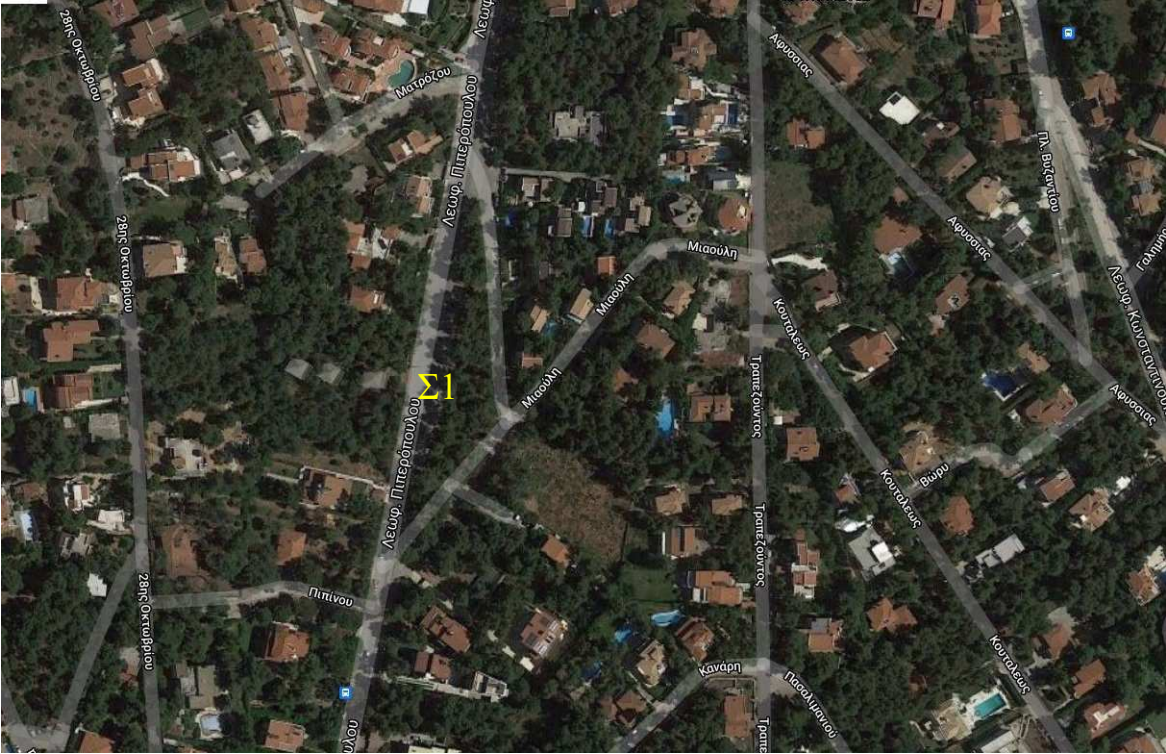

## Άνοιξη : Ουρανίας – Παιδική Χαρά

Σταμάτα: Ευξεινος Πόντος – Πιπεροπούλου

Σταμάτα: Παπανικολή Αντλιοστάσιο

Δροσιά: Γρηγορίου Λαμπράκη (Διαγώνια Δημαρχείου)

Δροσιά : Μαρίνου Αντύπα

Ροδόπολη: Πλατεία (Επάνω Σημείο)